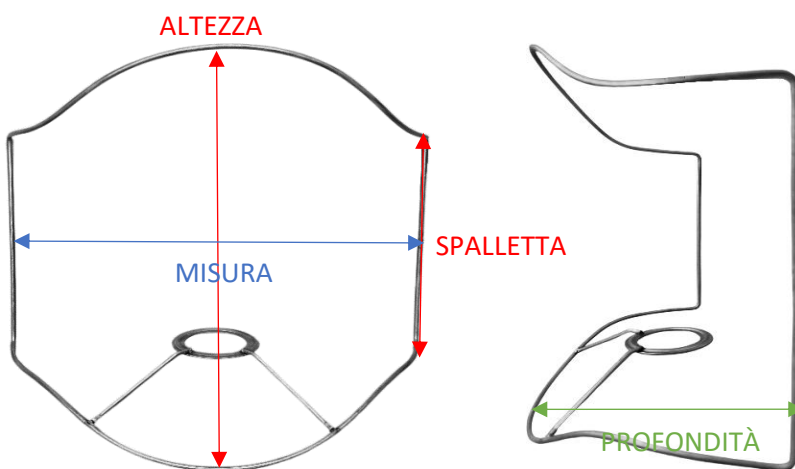

# VENTOLE

*ventole*

DOPPIA SAGOMA

SCHEDA TECNICA

RENDER

MISURA IN CM	PROFONDITÀ IN CM	ALTEZZA IN CM	SPALLETTA IN CM
10	5	10	6,4
12	5	12½	8,3
16	8	14,3	10
18	9½	17	11½
20	10½	19	13½
25	12	22	15½
30	13	28	17½
35	15	31	20
40	18	33	22
45	22	38½	24½
50	25½	48	33½
55	29½	56	43